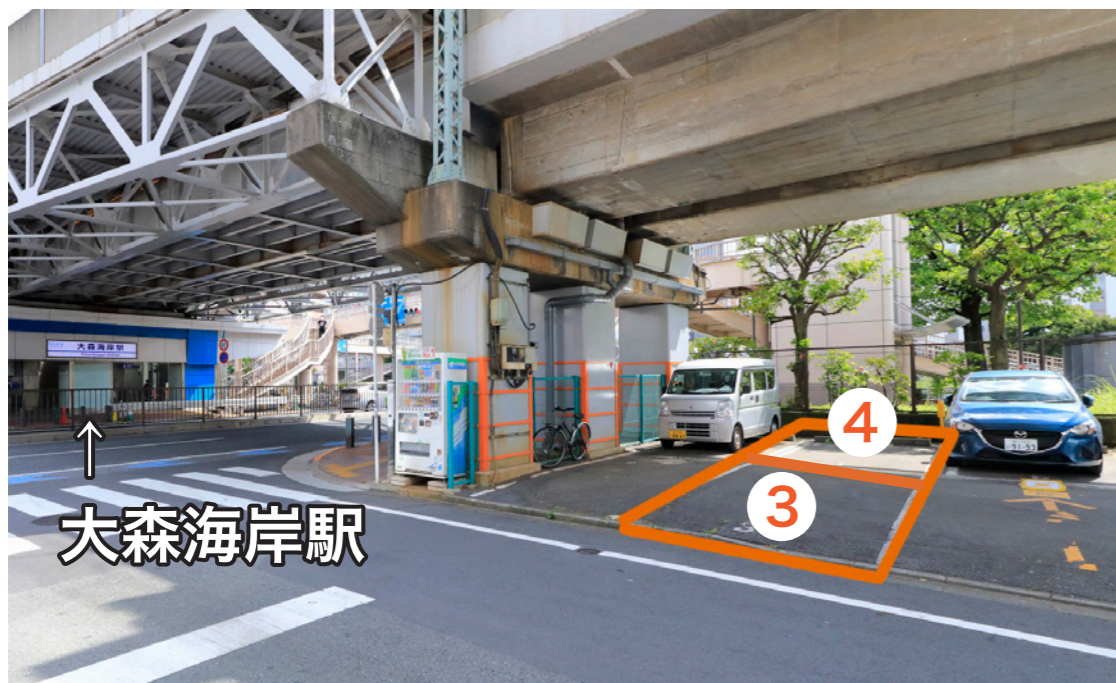

PARKING MAP

駐車場 ➡ スタジオ

車経路案内(Uターン)

- ① 駐車場を出て左に進む
- ② 一時停止のところを左折
- ③ [大森北] 交差点を左折
- ④ 鈴ヶ森ICを過ぎて1つ目の信号をUターン

京急平和島第2A地区駐車場

【駐車場 3番、4番】

東京都大田区大森北 2-22

PARKING MAP

スタジオ ➡ 駐車場

車経路案内

- ① [大森海海岸前] 交差点を右折
4車線右端
- ② 1つ目を左折 (大森海岸駅高架下)

京急平和島第2A地区駐車場
【駐車場 3番、4番】

東京都大田区大森北 2-22